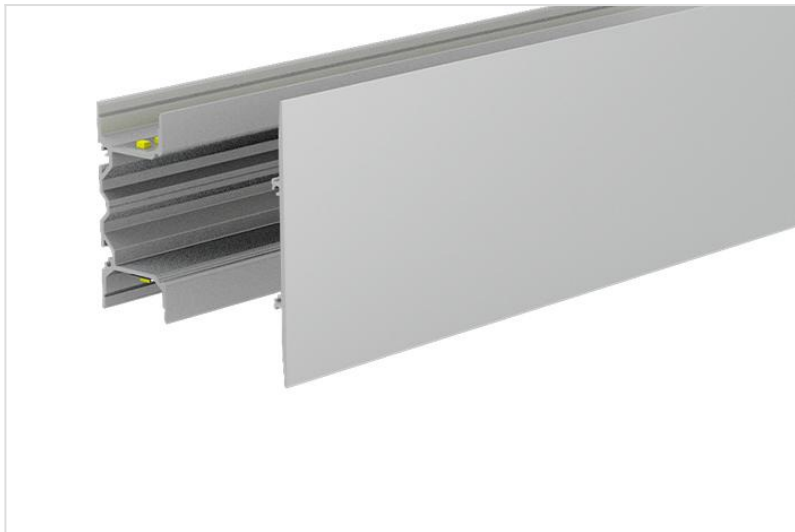

LED PROFIEL WALL UP DOWN

Aluminium led profiel voor wandmontage en 2 ledstrips (up/down), geschikt voor [Flex led strips](#) met een breedte tot 17,9mm en een maximaal vermogen van 2 x 20W.

Diffusers en eindkappen zijn afzonderlijk te bestellen (zie accessoires).

[Productoverzicht Led profiel Wall Up Down](#)